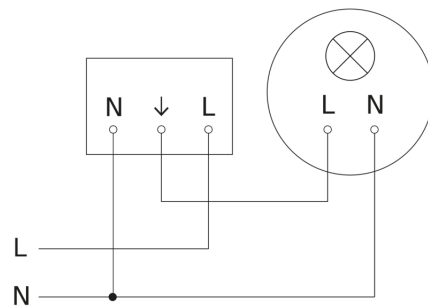

aansluitschema Master