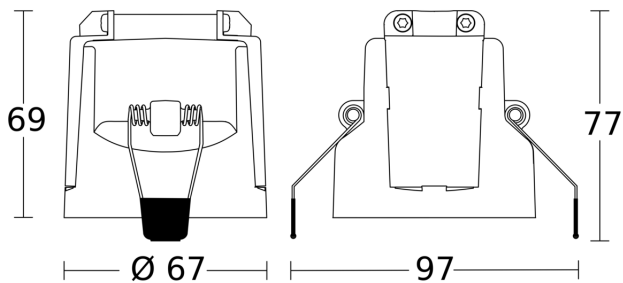

IS 345

DALI-2 APC - plafondinbouw rond
EAN 4007841 080655
art.nr. 080655

Registratiebereik

Mogelijke montagehoogte: 2,50 m - 5,00 m
Oranje: radiaal
Zwart: tangentiaal

Maten 1

Maten 2

aansluitschema Master