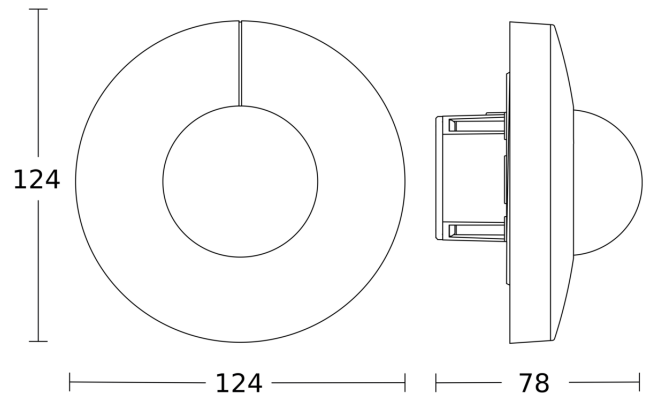

IS 345

DALI-2 APC - plafondinbouw rond
EAN 4007841 080655
art.nr. 080655

Registratiebereik

Mogelijke montagehoogte: 2,50 m - 5,00 m
Oranje: radiaal
Zwart: tangentiaal

Maten 1

Maten 2

aansluitschema Master